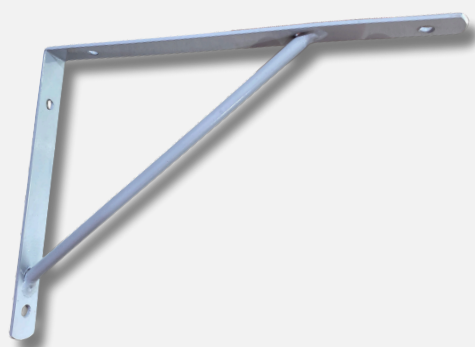

- 10X15
- 15X20
- 15X25
- 15X30
- 15X35
- 20X40
- 25X50

SUPORES

SUPORE DOBRÁVEL

BRANCO - PRETO

Linha Leve e Reforçada

- 30 cm
- 40 cm
- 50 cm

SUPORE L

BRANCO - PRETO

- 10X15
- 15X20
- 15X25
- 15X30
- 15X35
- 20X40
- 25X40
- 25X50

MÃOS FRANCESAS

MÃO FRANCESA REFORÇADA

BRANCO - PRETO

- 15 X 20 • 30 X 40
- 20 X 25 • 20 X 50
- 20 X 30 • 40 X 50
- 25 X 30

MÃO FRANCESA LEVE

BRANCO - PRETO

- 10 X 15 • 15 X 30 • 20 X 40
- 15 X 20 • 20 X 30 • 20 X 45
- 15 X 25 • 20 X 35 • 20 X 50

MÃO FRANCESA SUPER POPULAR

BRANCO - PRETO

- 10 X 15 • 15 X 25
- 15 X 20 • 15 X 30

CANTONEIRA MULTI-USO

BICROMATIZADO - ZINCADO - BRANCO - PRETO