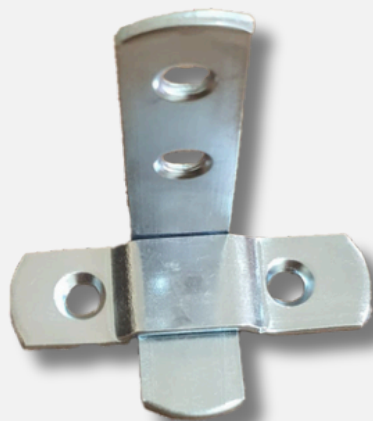

BICROMATIZADO - ZINCADO - BRANCO - PRETO

RÉGUA DE FIXAÇÃO

BICROMATIZADO - ZINCADO - BRANCO - PRETO

- 2" • 5" • 8"
- 3" • 6" • 9"
- 4" • 7"

UNIÃO 4 FUROS

BICROMATIZADO - ZINCADO - BRANCO - PRETO

UNIÃO 3 FUROS

Base Redonda

Base Retangular

SUPORE P/ CORRIMÃO

BICROMATIZADO - ZINCADO - BRANCO - PRETO

FERRAGEM P/ CAMA

BICROMATIZADO - ZINCADO

DIVERSOS

MÃO AMIGA "U"

ZINCADA

MÃO AMIGA "L"

ZINCADA

CHAPA P/ PÉ PALITO

ZINCADA

Inclinada

- 45 mm
- 65 mm

Plana