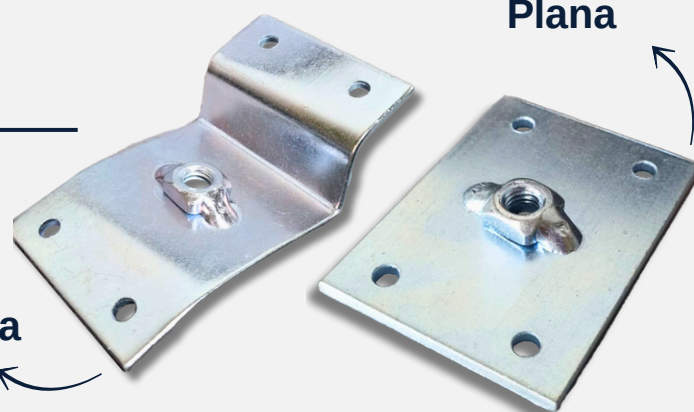

Base Redonda

Base Retangular

SUPORE P/ CORRIMÃO

BICROMATIZADO - ZINCADO - BRANCO - PRETO

FERRAGEM P/ CAMA

BICROMATIZADO - ZINCADO

DIVERSOS

MÃO AMIGA "U"

ZINCADA

MÃO AMIGA "L"

ZINCADA

CHAPA P/ PÉ PALITO

ZINCADA

Inclinada

- 45 mm
- 65 mm

Plana