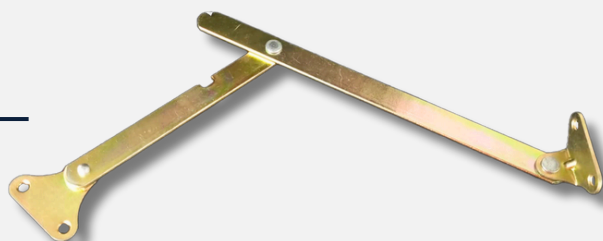

ART. P/ MESA E PRATELEIRA LEVE

BICROMATIZADO

- 6"
- 8"
- 10"
- 12"
- 14"