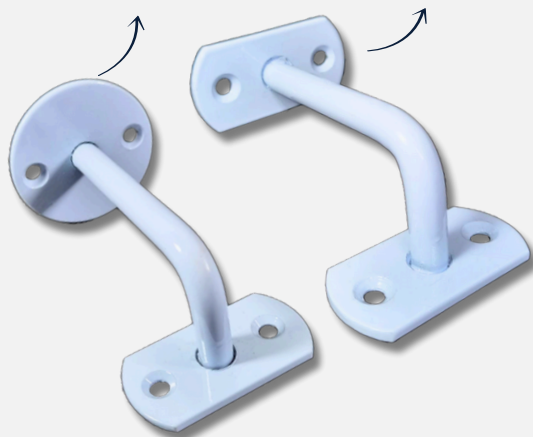

BICROMATIZADO - ZINCADO - BRANCO - PRETO

RÉGUA DE FIXAÇÃO

BICROMATIZADO - ZINCADO - BRANCO - PRETO

- 2" • 5" • 8"
- 3" • 6" • 9"
- 4" • 7"

UNIÃO 4 FUROS

BICROMATIZADO - ZINCADO - BRANCO - PRETO

UNIÃO 3 FUROS

- 200 mm
- 250 mm
- 300 mm
- 350 mm
- 400 mm

ART. P/ MESA E PRATELEIRA LEVE

BICROMATIZADO

- 6"
- 8"
- 10"
- 12"
- 14"

SUPORE P/ FIXAÇÃO DE NICHOS

BICROMATIZADO

SUPORE P/ BARRA DE CAMA

BICROMATIZADO - ZINCADO

Base Redonda

Base Retangular

SUPORE P/ CORRIMÃO

BICROMATIZADO - ZINCADO - BRANCO - PRETO

FERRAGEM P/ CAMA

BICROMATIZADO - ZINCADO

DIVERSOS

MÃO AMIGA "U"

ZINCADA

MÃO AMIGA "L"

ZINCADA

CHAPA P/ PÉ PALITO

ZINCADA

Inclinada

- 45 mm
- 65 mm

Plana