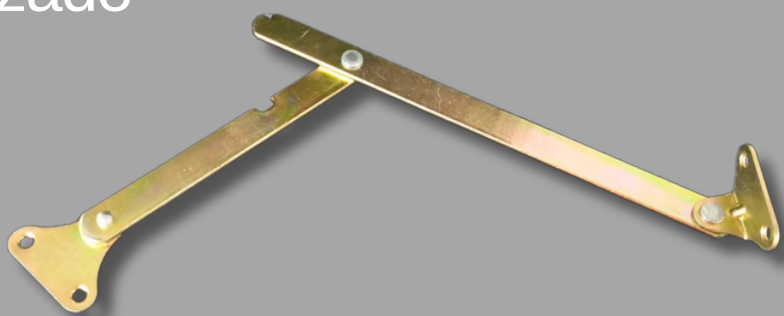

NORMAL

Tamanhos:

corpo largura 5/8" (15,87mm)

- 200MM
- 250MM
- 300MM
- 350MM
- 400MM