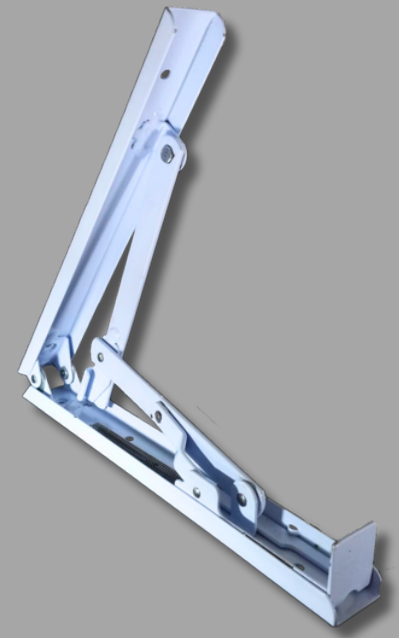

## SUPORTE DOBRÁVEL.

- ACOMPANHA BUCHAS E PARAFUSOS
- IDEAL PARA MESAS E BANCOS EM LUGARES COM POUCO ESPAÇO
- POSSUI DOIS MODELOS SENDO LEVE OU REFORÇADA

Acabamentos:

- Branco
- Preto

TAMANHOS:

- 30CM
- 40CM
- 50CM (SOMENTE NA REFORÇADA)