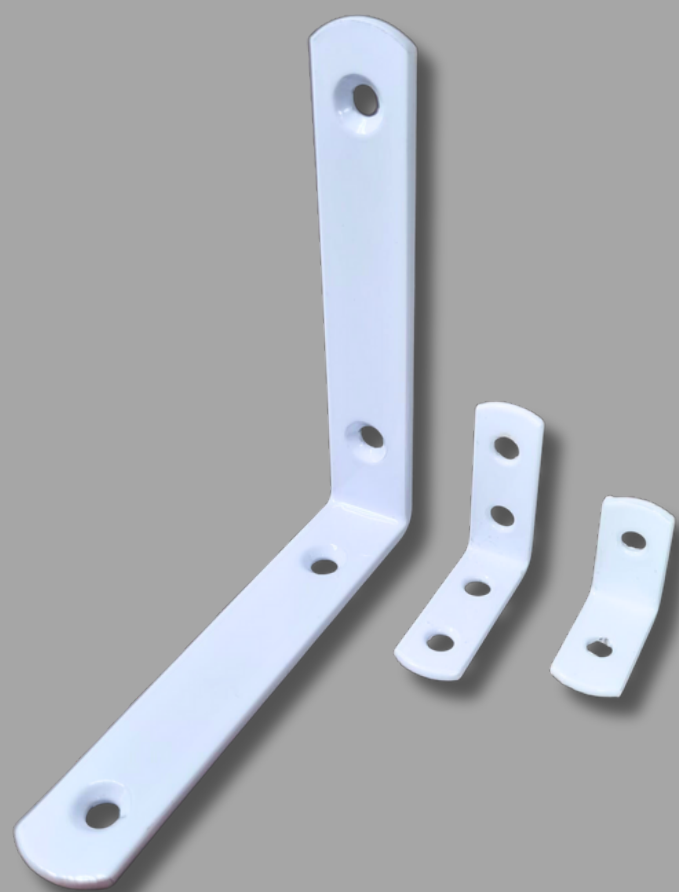

## UNIÃO DE FIXAÇÃO. [721]

Acabamentos:

- Branco
- Preto
- Bicromatizado
- Zincado

## SUPORTE DOBRÁVEL.

- ACOMPANHA BUCHAS E PARAFUSOS
- IDEAL PARA MESAS E BANCOS EM LUGARES COM POUCO ESPAÇO
- POSSUI DOIS MODELOS SENDO LEVE OU REFORÇADA

Acabamentos:

- Branco
- Preto

TAMANHOS:

- 30CM
- 40CM
- 50CM (SOMENTE NA REFORÇADA)