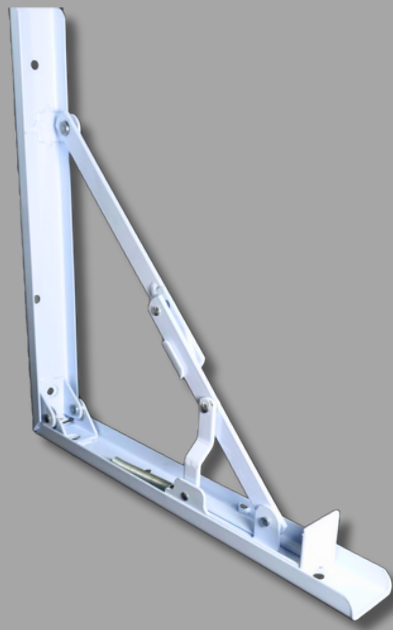

## SUPORTE DOBRÁVEL.

- ACOMPANHA BUCHAS E PARAFUSOS
- IDEAL PARA MESAS E BANCOS EM LUGARES COM POUCO ESPAÇO
- POSSUI DOIS MODELOS SENDO LEVE OU REFORÇADA

Acabamentos:

- Branco
- Preto

TAMANHOS:

- 30CM
- 40CM
- 50CM (SOMENTE NA REFORÇADA)