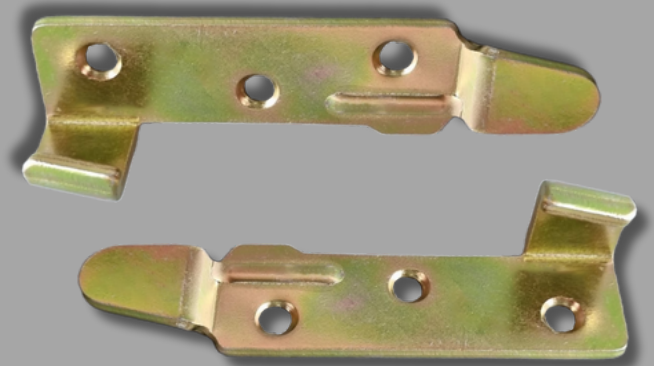

FERRAGEM PARA CAMA.

Acabamentos:

- Bicromatizado
- Zincado