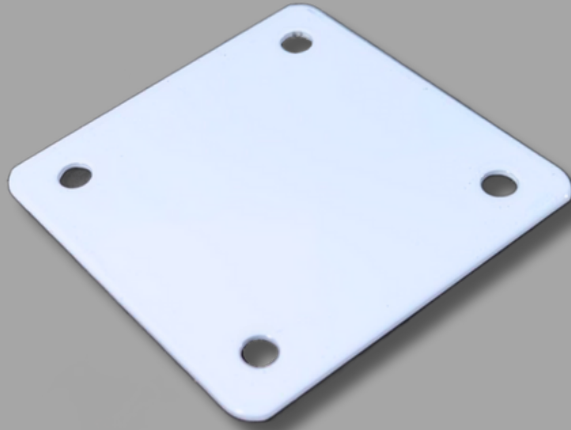

## CHAPA PARA PÉ PALITO.

**PLANA**

**INCLINADA**

Acabamentos:

- Bicromatizado
- Zincado

Tamanhos:

- 45MM
- 65MM

4 FUROS