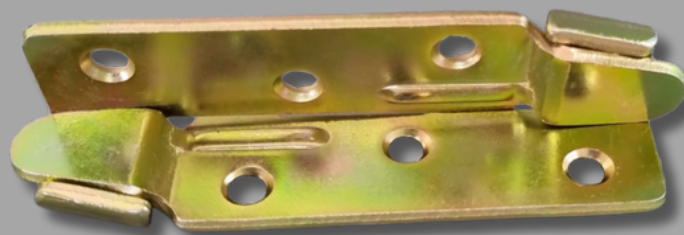

FERRAGEM PARA CAMA.

Acabamentos:

- Bicromatizado
- Zincado