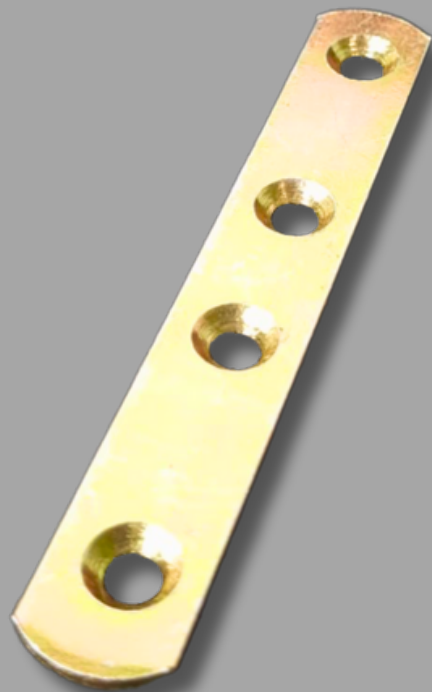

## GANCHO EXPOSITOR.

Acabamentos:

- Branco
- Preto

Tamanhos:

- 5CM
- 10CM
- 15CM
- 20CM
- 25CM
- 30CM

## RÉGUA DE FIXAÇÃO 4 FUROS.

Acabamentos:

- Branco
- Preto
- Bicromatizado
- Zincado

Tamanhos:

- 2"
- 3"
- 4"
- 5"
- 6"
- 7"
- 8"
- 9"
- 10"
- 12"
- 14"